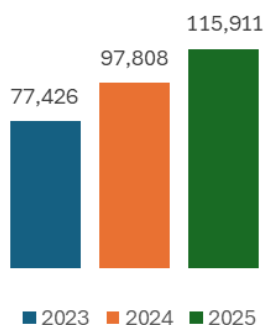

Bibliothèque publique de Clarence-Rockland Public Library

RAPPORT ANNUEL 2025

En bref

Montant économisé par les clients en 2025 grâce à leurs emprunts à la bibliothèque : 1 522 289 \$

Visiteurs

PARTICIPATION AUX PROGRAMMES

UTILISATION DES ORDINATEURS

Points saillants

Fête d'Halloween : Halloween vs Noël

La fête d'Halloween de cette année a été un vrai régal pour les fans d'Halloween comme pour ceux de Noël. Qui a remporté le grand débat Halloween vs Noël ? Nous tous !