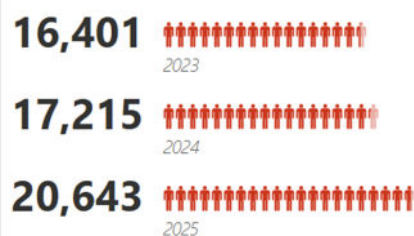

Bibliothèque publique de Clarence-Rockland Public Library

RAPPORT ANNUEL 2025

En bref

Montant économisé par les clients en 2025 grâce à leurs emprunts à la bibliothèque : 1 522 289 \$

Visiteurs

PARTICIPATION AUX PROGRAMMES

UTILISATION DES ORDINATEURS

Points saillants

Fête d'Halloween : Halloween vs Noël

La fête d'Halloween de cette année a été un vrai régal pour les fans d'Halloween comme pour ceux de Noël. Qui a remporté le grand débat Halloween vs Noël ? Nous tous !